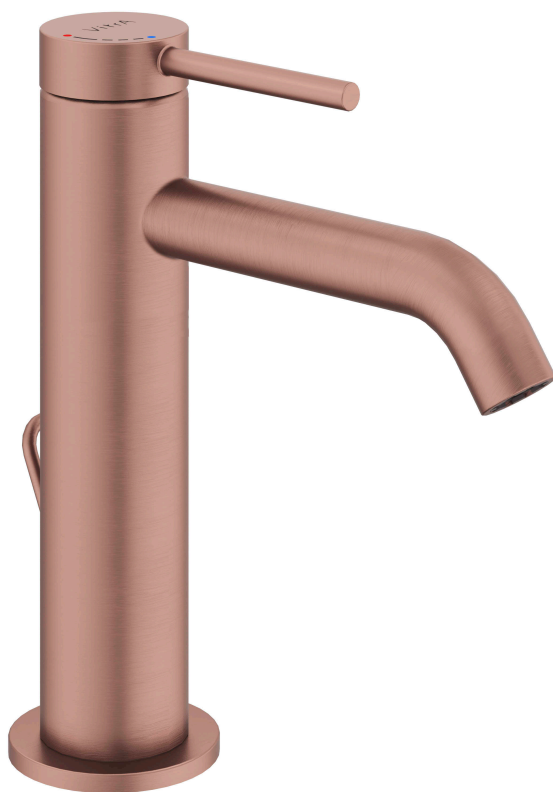

VitrA

Minimax Round Mitigeur de lavabo large, BlueEco, Cuivre brossé

Code produit: A4353324ENGX

Collection:

Caractéristiques techniques

Couleur

Cuivre doux brossé

Dessin technique 2A