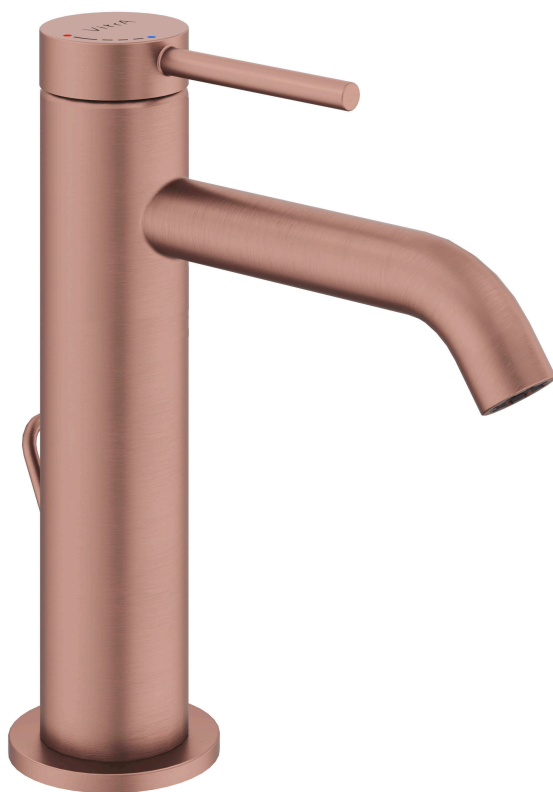

VitrA

**Minimax Round Mitigeur de lavabo large, BlueEco,
Cuivre brossé**

Code produit: A4353324ENGXP

Collection:

Caractéristiques techniques

Couleur

Cuivre doux brossé

Dessin technique 2A