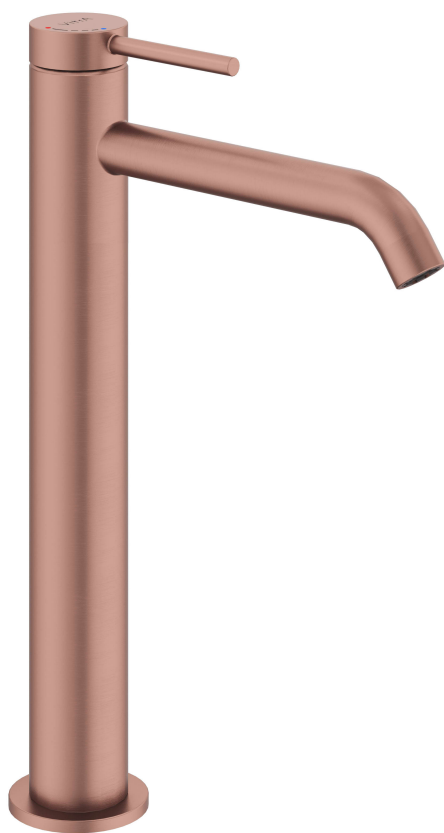

VitrA

Minimax Round Mitigeur de lavabo pour vasques à poser, BlueEco

Code produit: A4353424ENGX

Collection:

Caractéristiques techniques

Couleur

Cuivre doux brossé

Dessin technique 2A