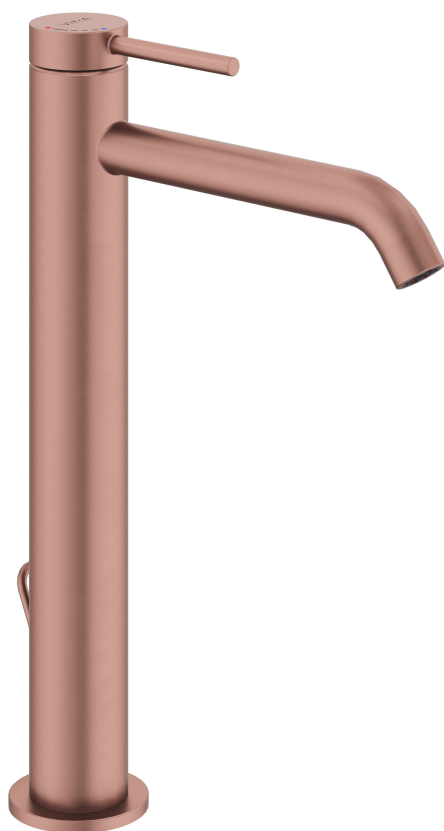

VitrA

Minimax Round Mitigeur de lavabo pour vasques à poser, BlueEco

Code produit: A4353524ENGX

Collection:

Caractéristiques techniques

Couleur

Cuivre doux brossé

Dessin technique 2A