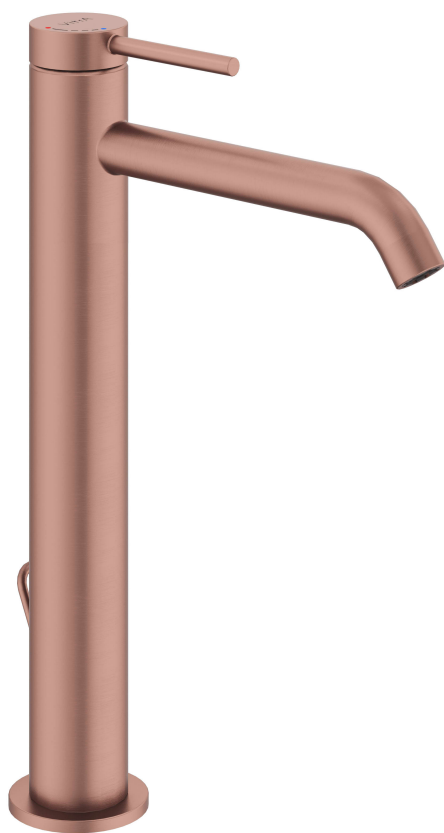

VitrA

Minimax Round Mitigeur de lavabo pour vasques à poser, BlueEco

Code produit: A4353524ENGXP

Collection:

Caractéristiques techniques

Couleur

Cuivre doux brossé

Dessin technique 2A