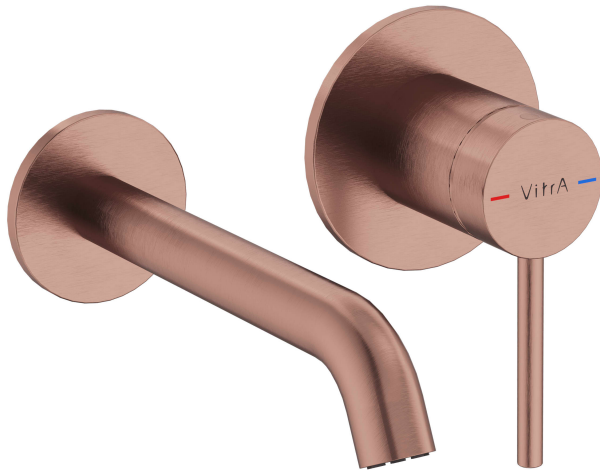

VitrA

**Minimax Round Mitigeur de lavabo à encastrer, court,
cuivre brossé**

Code produit: A4353724EXP

Collection:

Caractéristiques techniques

Couleur

Cuivre doux brossé

Dessin technique 2A