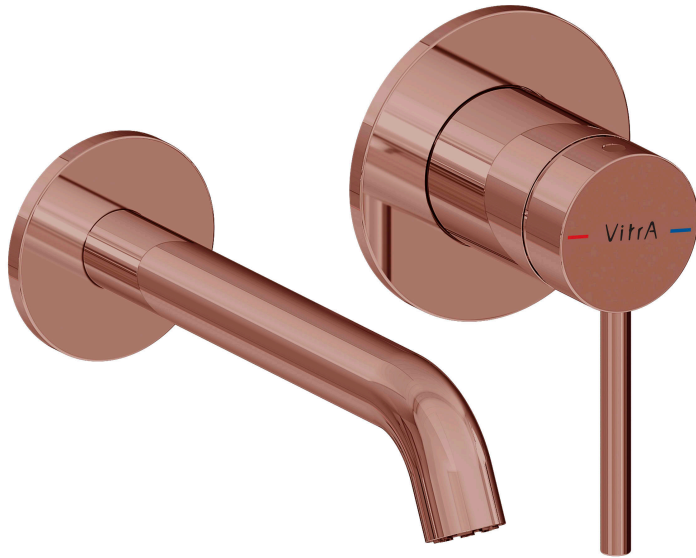

# VitrA

## Minimax Round mitigeur de lavabo

Code produit: A4353729EXP

Collection:

### Caractéristiques techniques

Couleur

Soft Copper