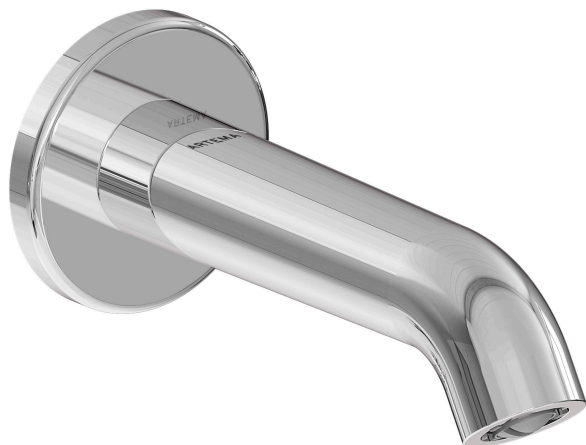

VitrA

Minimax Round Bec de remplissage, Chromé

Code produit: A43541EXP

Collection:

Caractéristiques techniques

Couleur

Chromé

Dessin technique 2A