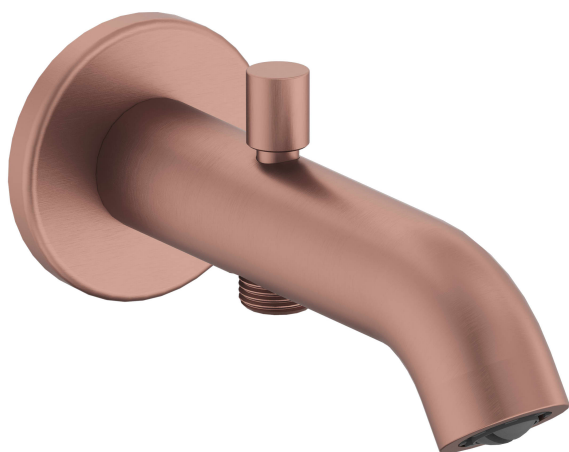

VitrA

Minimax Round Bec de remplissage avec inverseur, Cuivre brossé

Code produit: A4354224EXP

Collection:

Caractéristiques techniques

Couleur

Cuivre doux brossé

Minimax Round Bec de remplissage avec inverseur, Cuivre brossé

Code produit: A4354224EXP

Dessin technique 2A