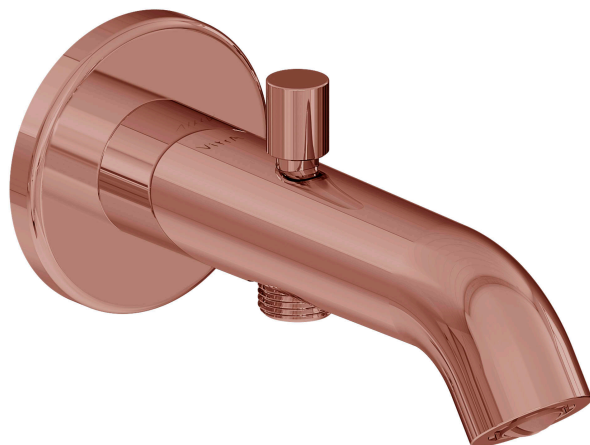

VitrA

Minimax Round bec de remplissage

Code produit: A4354229EXP

Collection:

Caractéristiques techniques

Couleur

Soft Copper

Dessin technique 2A