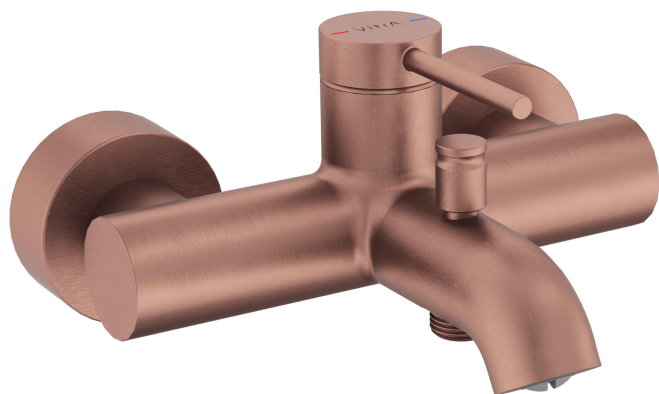

# VitrA

**Minimax Round Mitigeur bain/douche, Chromé**

Code produit: A4354824EKF

Collection:

## Caractéristiques techniques

Couleur

Cuivre brossé