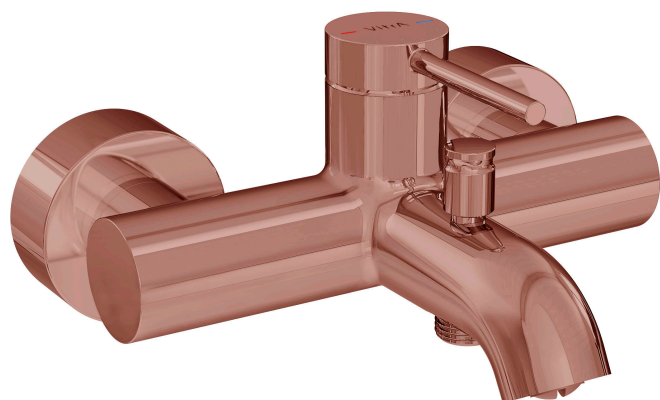

VitrA

Minimax Round mitigeur bain/douche

Code produit: A4354829EKF

Collection:

Caractéristiques techniques

Couleur

Soft Copper

Dessin technique 2A