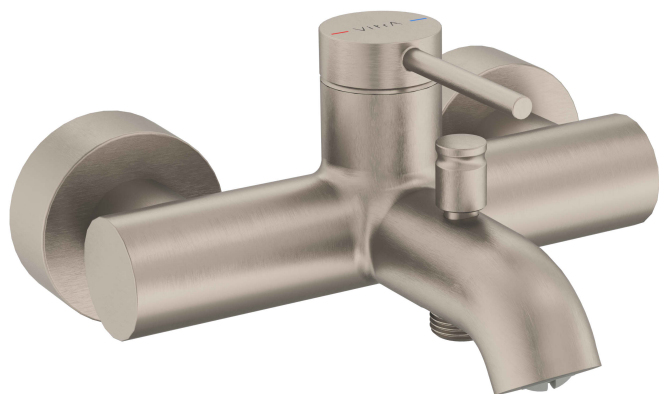

VitrA

Minimax Round Mitig. bain/douche, Nickel brossé

Code produit: A4354834EKF

Collection:

Caractéristiques techniques

Couleur

Nickel brossé

Dessin technique 2A