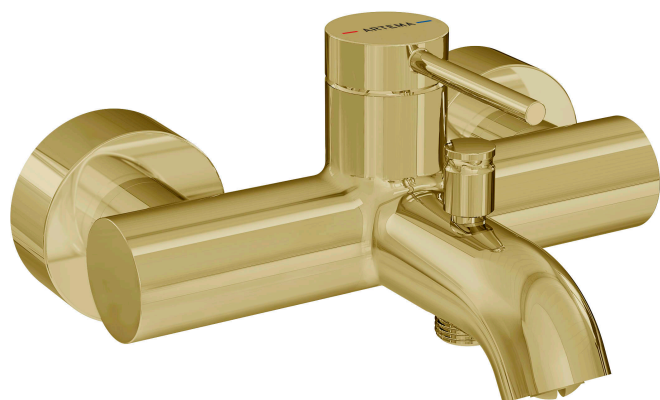

VitrA

Minimax Round mitigeur bain/douche

Code produit: A4354874EKF

Collection:

Caractéristiques techniques

Couleur

Soft Gold

Dessin technique 2A