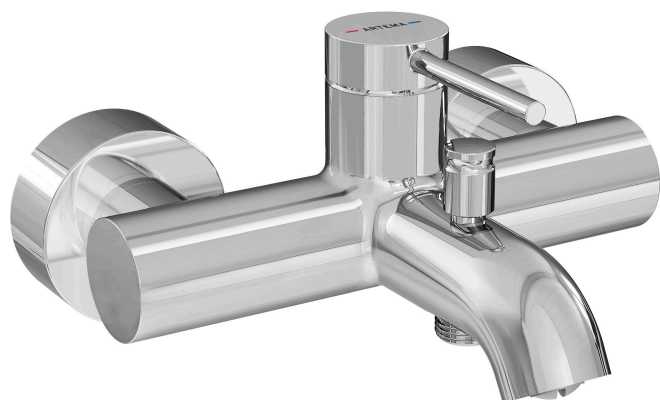

VitrA

Minimax Round Mitigeur bain/douche, Chromé

Code produit: A43548EKF

Collection:

Caractéristiques techniques

Couleur

Chromé

Dessin technique 2A