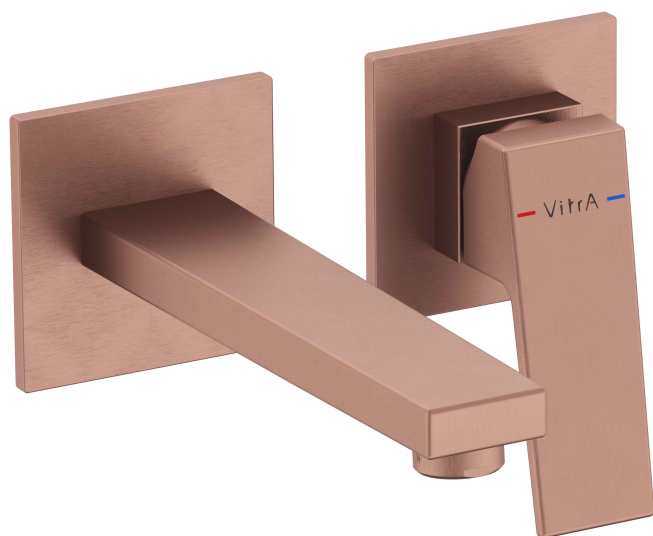

# VitrA

## Minimax Square mitigeur de lavabo à encastrer

Code produit: A4359224EXP

Collection:

### Caractéristiques techniques

Couleur

Cuivre doux brossé