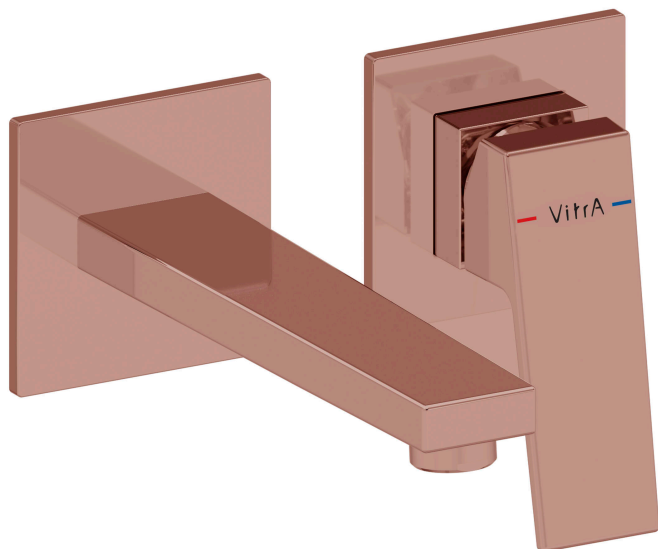

# VitrA

## Minimax Square mitigeur de lavabo à encastrer

Code produit: A4359229EXP

Collection:

### Caractéristiques techniques

Couleur

Soft Copper