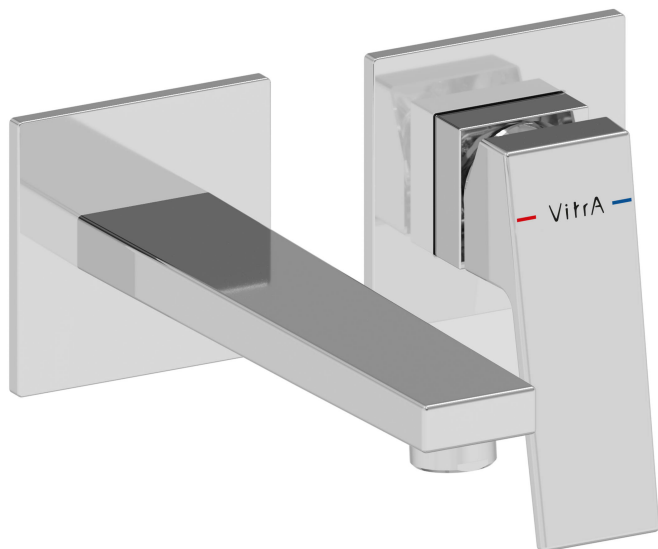

## Minimax Square mitigeur de lavabo à encastrer

Code produit: A43592EXP

Collection:

### Caractéristiques techniques

Couleur

Chromé