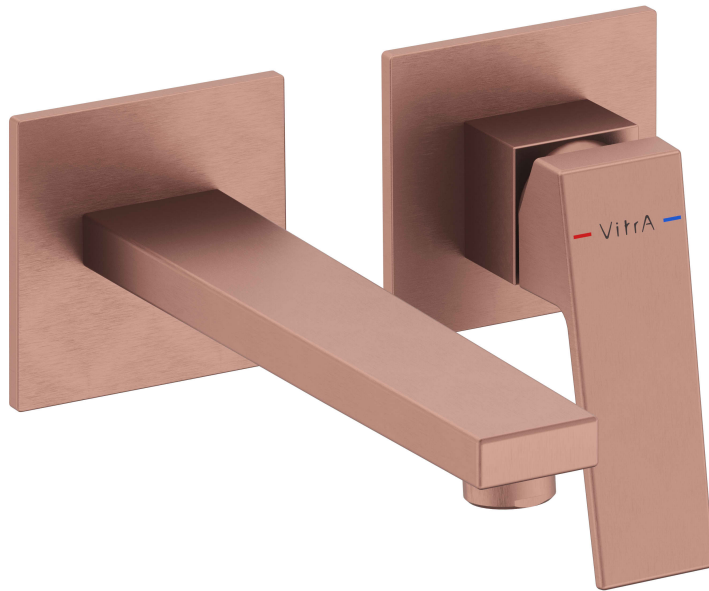

VitrA

Minimax Square mitigeur de lavabo à encastrer

Code produit: A4359324EXP

Collection:

Caractéristiques techniques

Couleur

Cuivre doux brossé

Dessin technique 2A