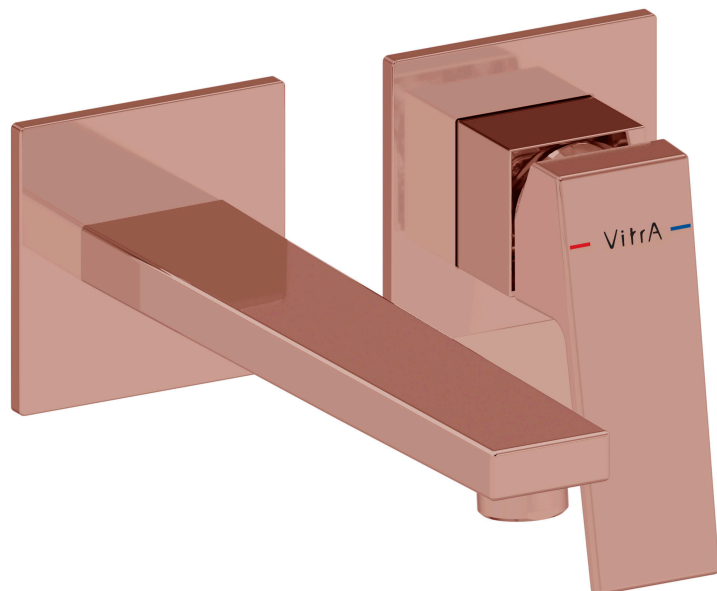

VitrA

Minimax Square mitigeur de lavabo à encastrer

Code produit: A4359329EXP

Collection:

Caractéristiques techniques

Couleur

Soft Copper

Dessin technique 2A