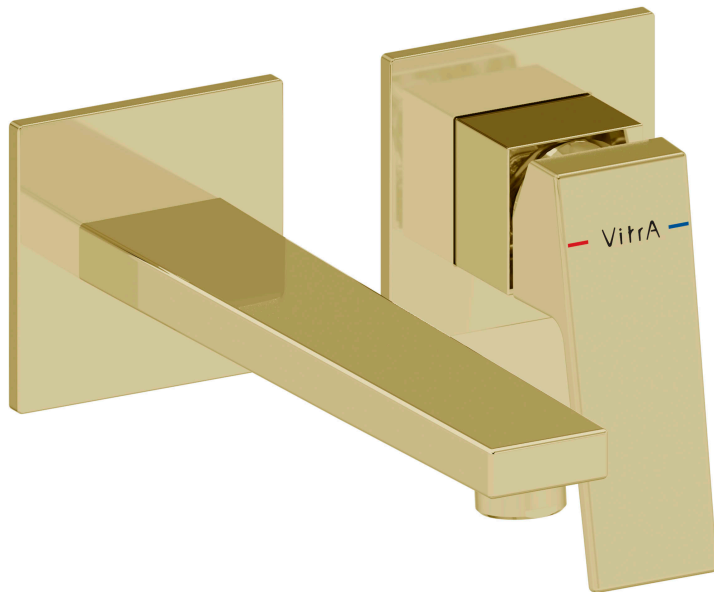

VitrA

Minimax Square mitigeur de lavabo à encastrer

Code produit: A4359374EXP

Collection:

Caractéristiques techniques

Couleur

Soft Gold

Dessin technique 2A