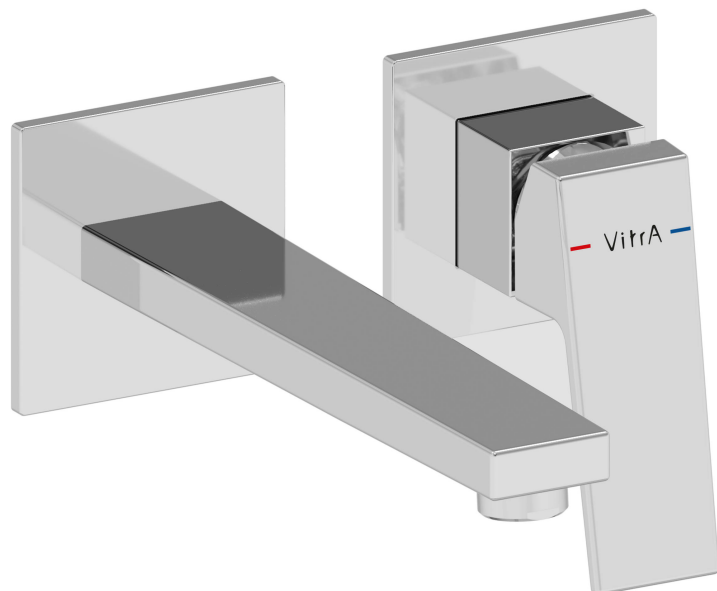

VitrA

Minimax Square mitigeur de lavabo à encastrer

Code produit: A43593EXP

Collection:

Caractéristiques techniques

Couleur

Chromé

Dessin technique 2A