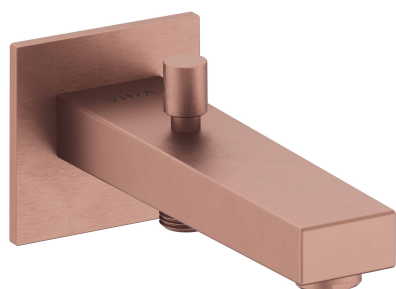

VitrA

Minimax Square bec de remplissage

Code produit: A4359524EXP

Collection:

Caractéristiques techniques

Couleur

Cuivre doux brossé

Dessin technique 2A