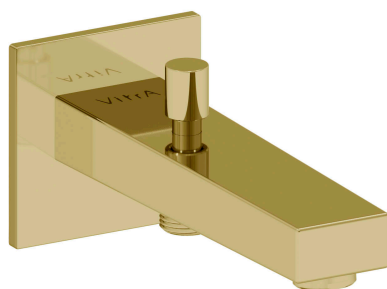

VitrA

Minimax Square bec de remplissage

Code produit: A4359574EXP

Collection:

Caractéristiques techniques

Couleur

Soft Gold

Dessin technique 2A