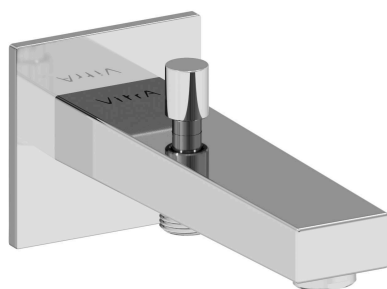

## Minimax Square bec de remplissage

Code produit: A43595EXP

Collection:

### Caractéristiques techniques

Couleur

Chromé