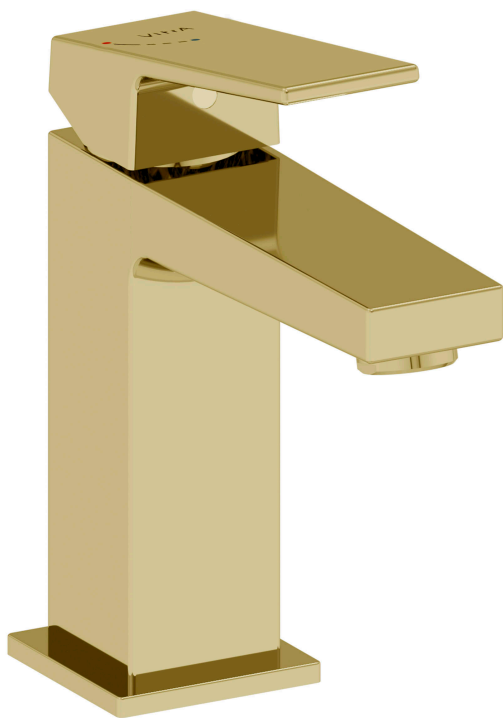

# VitrA

**Minimax Square mitigeur de lavabo BlueEco**

Code produit: A4372074ENGX

Collection:

## Caractéristiques techniques

Couleur

Soft Gold