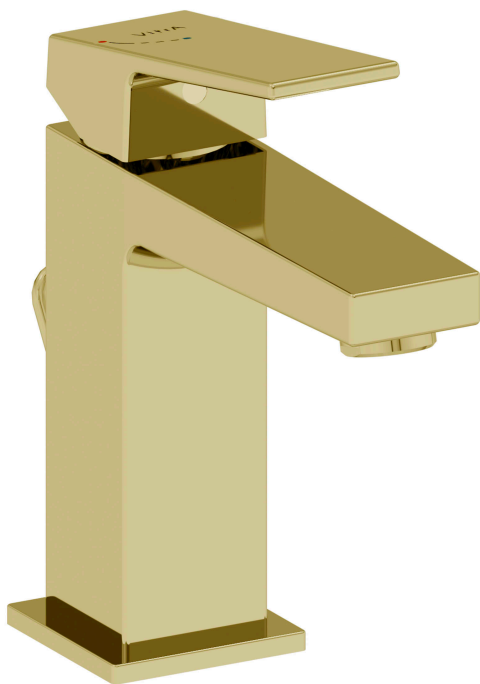

# VitrA

**Minimax Square mitigeur de lavabo BlueEco**

Code produit: A4372174ENGX

Collection:

## Caractéristiques techniques

Couleur

Soft Gold