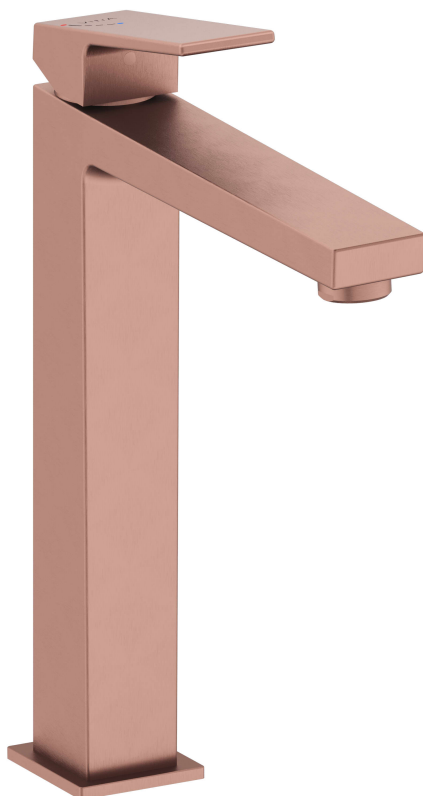

# VitrA

## Minimax Square mitigeur de lavabo

Code produit: A4372424ENGX

Collection:

### Caractéristiques techniques

Couleur

Cuivre doux brossé