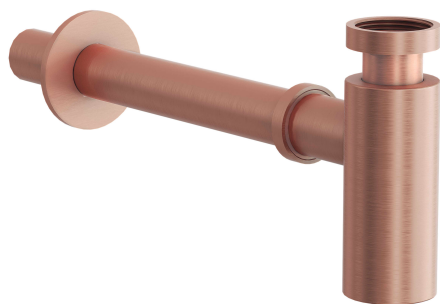

## Design siphon

Code produit: A4512324

Collection: Origin

### Caractéristiques techniques

Couleur	Cuivre doux brossé
Série	Origin