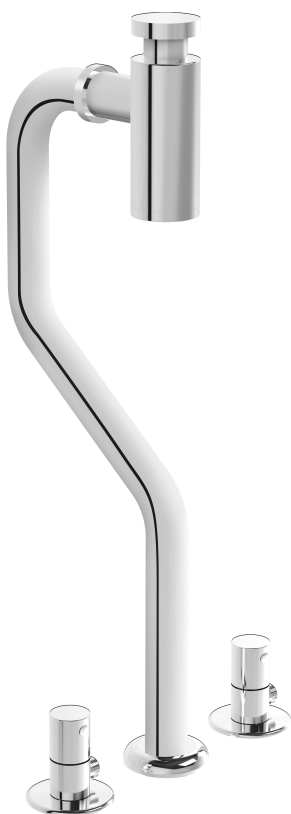

VitrA

Siphon monobloc

Code produit: A45157

Collection: Origin

Caractéristiques techniques

Couleur	Chromé
Série	Origin

Dessin technique 2A