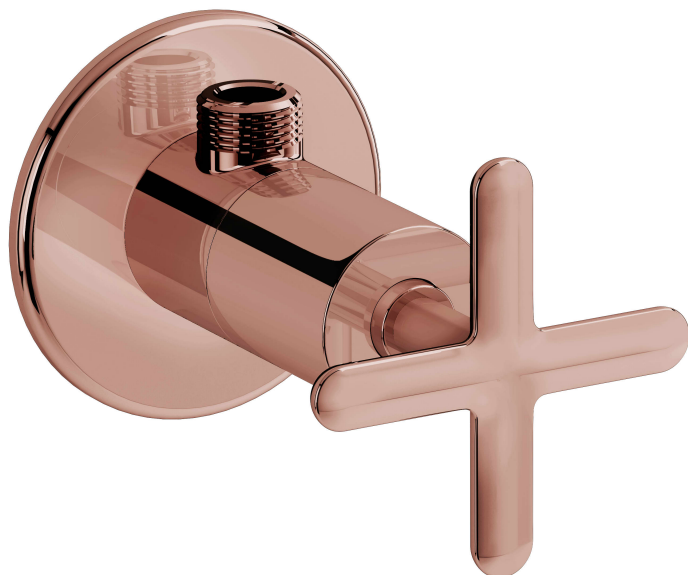

VitrA

Origin Classic Robinet d intervalle

Code produit: A4525929

Collection: Origin Classic

Caractéristiques techniques

Couleur	Soft Copper
Série	Origin Classic

Dessin technique 2A