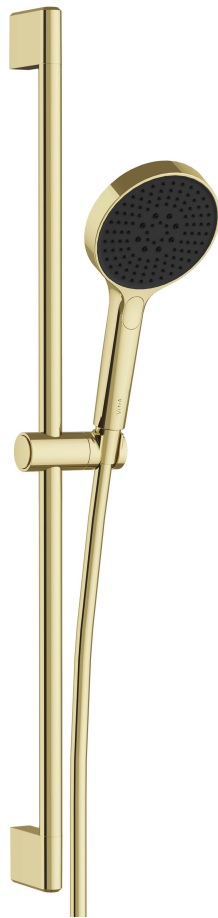

# VitrA

## Core Round Set de douche 3 jets

Code produit: A4591674EXP

Collection:

### Caractéristiques techniques

Couleur

Soft Gold

### Dessin technique 2A