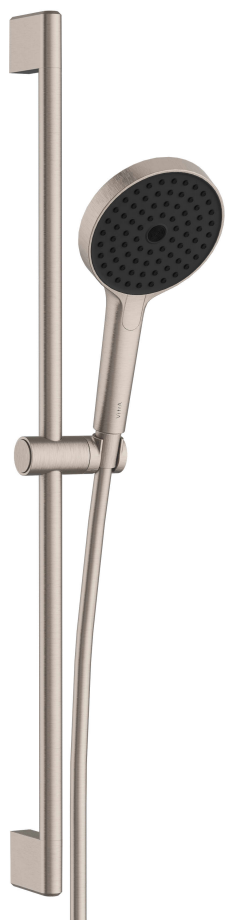

# VitrA

## Prime Round Set de douche 3 jets, nickel brossé

Code produit: A4592734

Collection: Prime Round

### Caractéristiques techniques

|         |               |
|---------|---------------|
| Couleur | Nickel brossé |
| Série   | Prime Round   |

### Dessin technique 2A