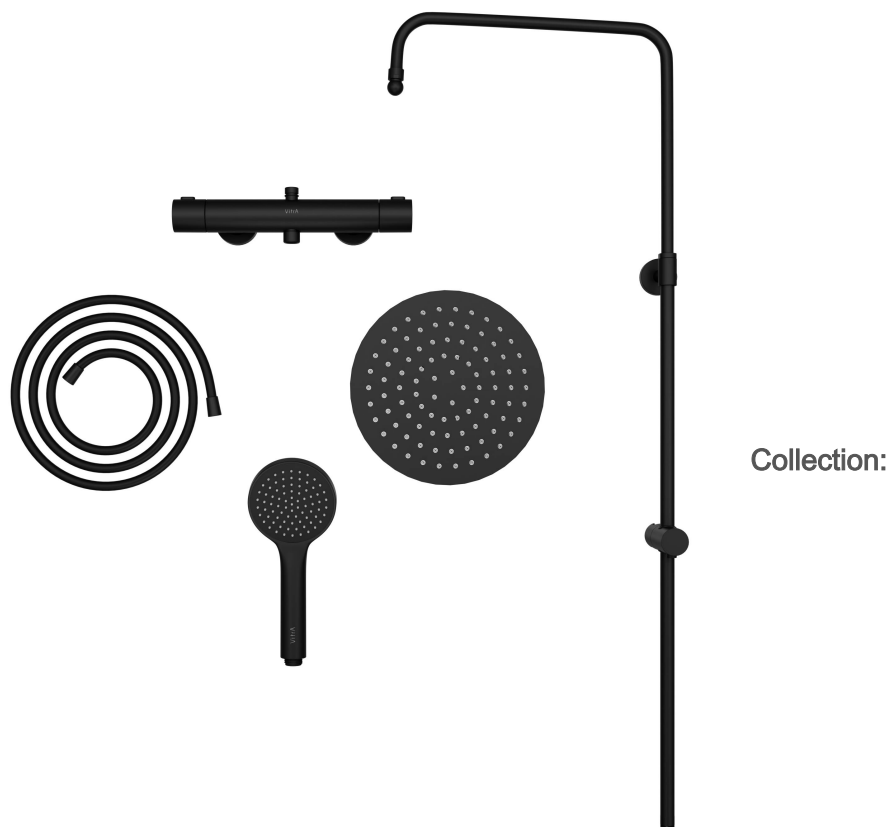

VitrA

AquaHeat Joy 200 colonne de douche

Code produit: A4729836EXP

Collection:

Caractéristiques techniques

Couleur

Noir mat

Dessin technique 2A