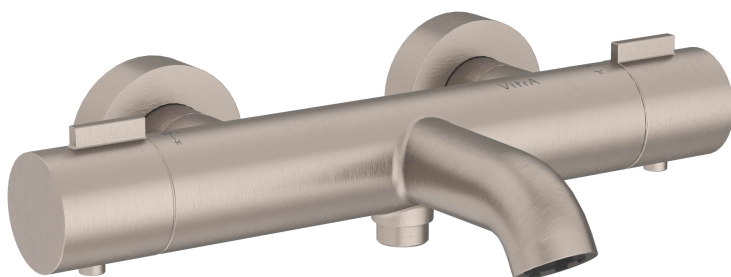

VitrA

AquaHeat Base Round mitigeur thermostatique bain/douche

Code produit: A4730034EXP

Collection:

Caractéristiques techniques

Couleur

Nickel brossé

Dessin technique 2A