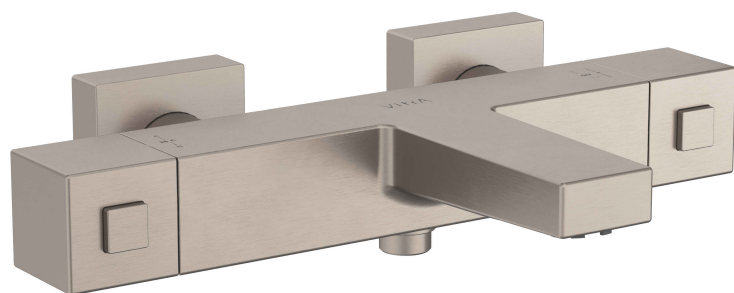

VitrA

AquaHeat Base Square mitigeur thermostatique bain/douche

Code produit: A4730234EXP

Collection:

Caractéristiques techniques

Couleur

Nickel brossé

Dessin technique 2A