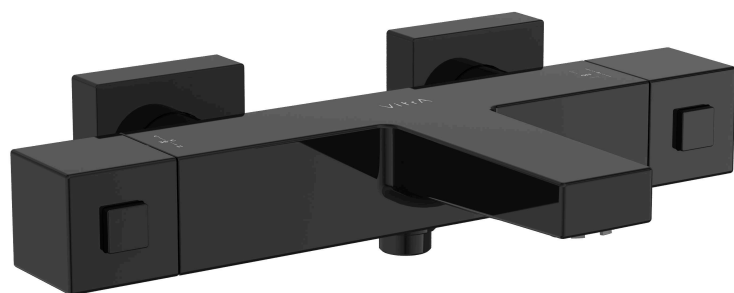

VitrA

AquaHeat Base Square mitigeur thermostatique bain/douche

Code produit: A4730239EXP

Collection:

Caractéristiques techniques

Couleur

Noir brillant

Dessin technique 2A