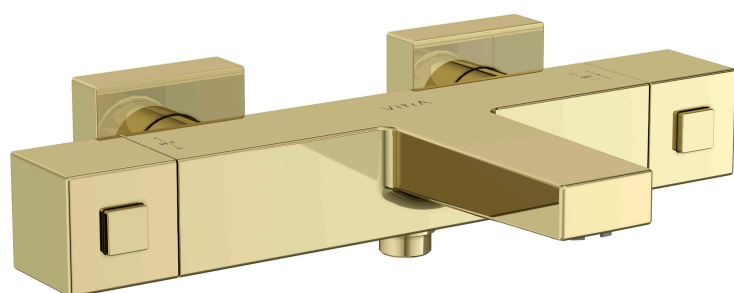

## AquaHeat Base Square mitigeur thermostatique bain/douche

Code produit: A4730274EXP

Collection:

### Caractéristiques techniques

Couleur

Soft Gold