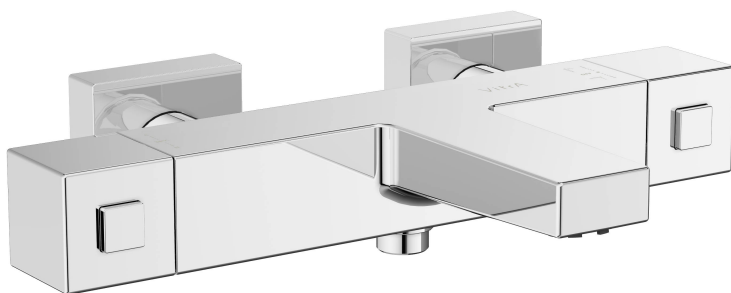

VitrA

AquaHeat Base Square mitigeur thermostatique bain/douche

Code produit: A47302EXP

Collection:

Caractéristiques techniques

Couleur

Chromé

AquaHeat Base Square mitigeur thermostatique bain/douche

Code produit: A47302EXP

Dessin technique 2A