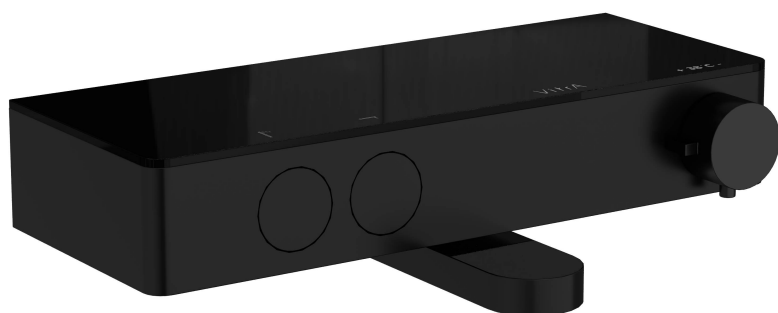

VitrA

AquaHeat Core Round mitigeur thermostatique bain/douche

Code produit: A4730836EXP

Collection:

Caractéristiques techniques

Couleur

Noir mat

Dessin technique 2A