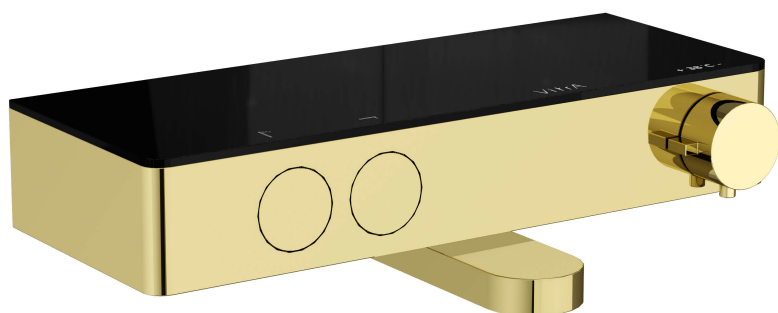

VitrA

AquaHeat Core Round mitigeur thermostatique bain/douche

Code produit: A4730874EXP

Collection:

Caractéristiques techniques

Couleur

Soft Gold

Dessin technique 2A